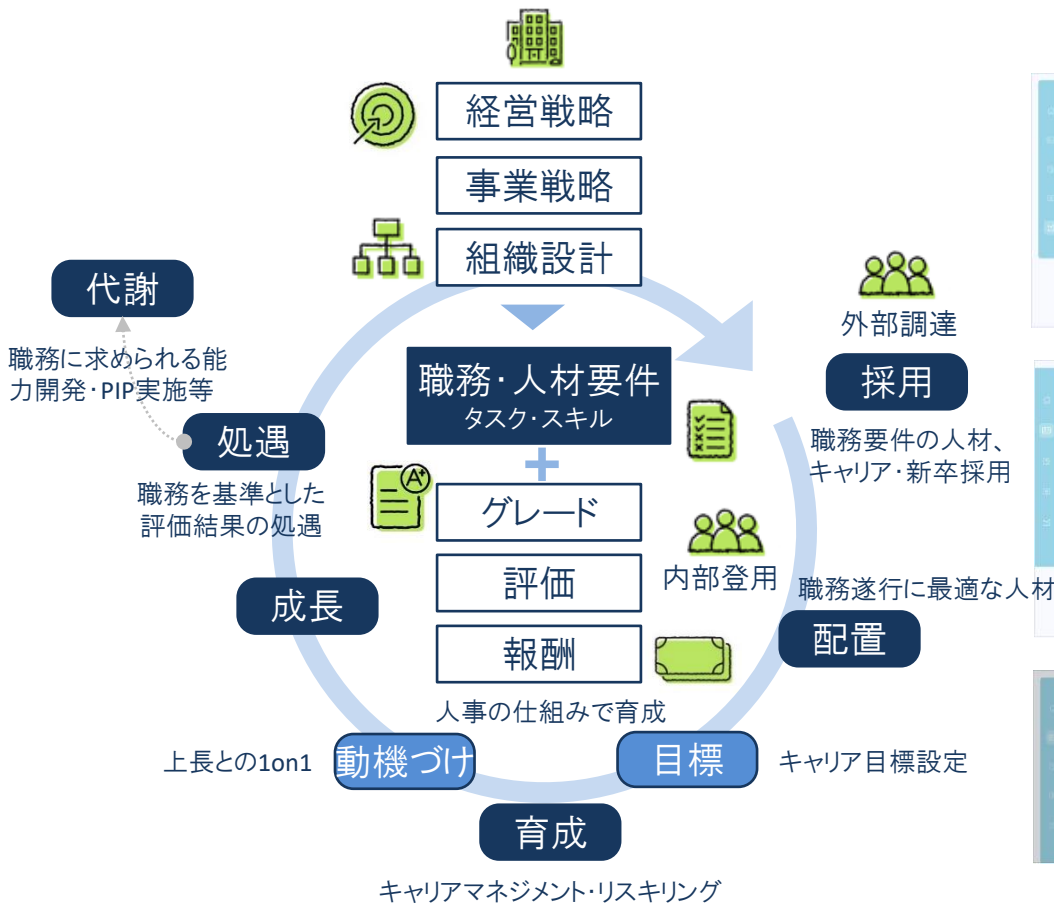

# スタートアップ・マーケットプレイス

# JOBSCOPE®

日本初ジョブ型人事制度に特化した  
グローバル標準の総合型クラウドサービス  
経営戦略と人事戦略の連動による経営強化のための仕組み