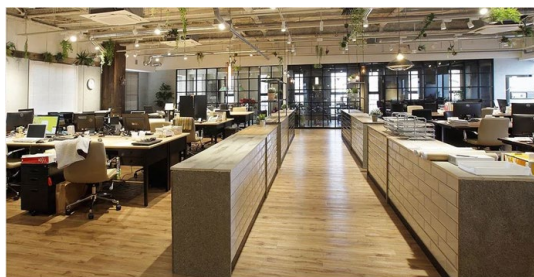

株式会社若戸物産

WAKATO
DESIGN TEAM

大規模な内装工事を省いたオフィスデザインを提案します。

内装工事を最小化することで、入居時の工事費だけでなく退去時の現状回復費用も抑えることが可能です。

デザイン性を損なわないよう、家具などで企業のブランドイメージに合致した空間を作成します。

当社は、福岡県でモデルハウスを年間350件デザイン納入しておりシェアは県内一です。空間デザインの実績豊富なスタッフが対応します。

こんな方に

従業員数が5-15名程度のスタートアップ企業。

ユーザーの声

「低価格で小規模のオフィスを作れた」

「内装工事をほとんど行わずおしゃれなオフィスにできた」

特典

家具代金5%OFF

(例)