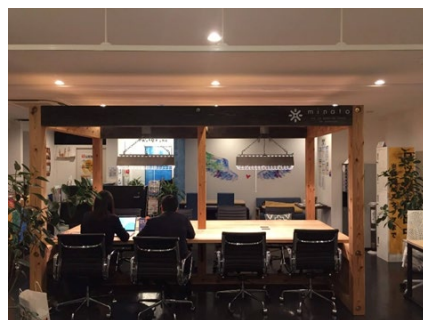

株式会社若戸物産

WAKATO
DESIGN TEAM

大規模な内装工事を省いたオフィスデザインを提案します。

内装工事を最小化することで、入居時の工事費だけでなく退去時の現状回復費用も抑えることが可能です。

デザイン性を損なわないよう、家具などで企業のブランドイメージに合致した空間を作成します。

当社は、福岡県でモデルハウスを年間350件デザイン納入しておりシェアは県内一です。空間デザインの実績豊富なスタッフが対応します。

こんな方に

従業員数が5-15名程度のスタートアップ企業。

ユーザーの声

「低価格で小規模のオフィスを作れた」

「内装工事をほとんど行わずおしゃれなオフィスにできた」

特典

家具代金5%OFF

(例)