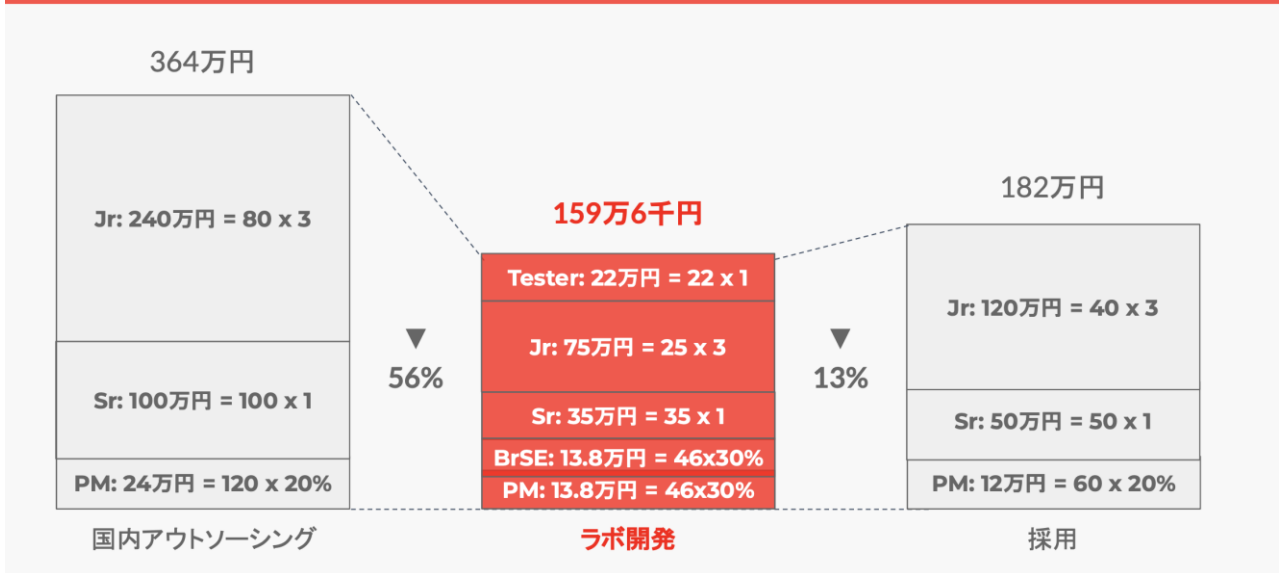

スタートアップ・マーケットプレイス

株式会社スクーティー

『ラボ型開発サービス』ベトナムにいるベトナムのエンジニアを仮想的に採用するような感覚で、お客様専属エンジニアチームをベトナムに組成できるサービスです。

見込めるコストダウン効果

日本国内のアウトソーシングと比べて**56%**の費用削減

採用した場合の人件費と比べて**13%**の費用削減と、圧倒的なパフォーマンス

こんな方に

ITエンジニアを採用したくてもできないが、エンジニアリソースがすぐにでも必要という企業様